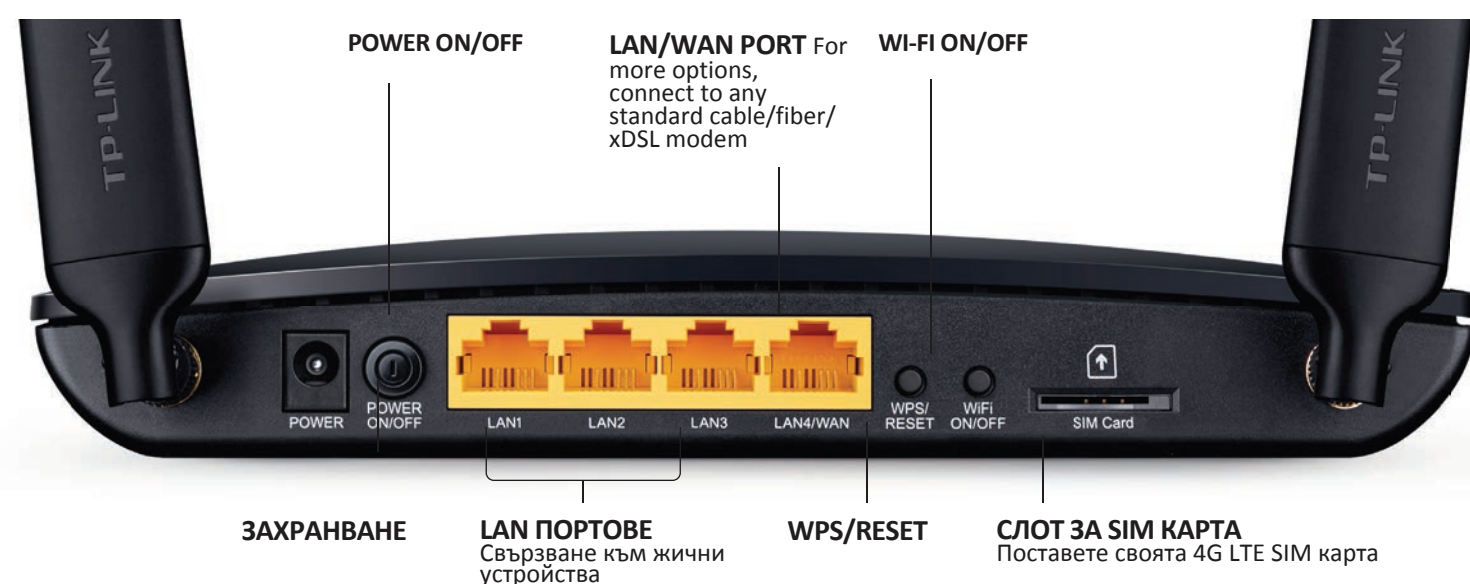

Лесна употреба

- Без конфигуриране – Само поставете своята SIM карта в вградения 4G LTE модем и включете маршрутизатора
- Наличен LAN/WAN порт – Позволява ти да се свържеш към всеки един стандартен кабелен, оптичен или xDSL модем
- Бързо криптиране – Лесно WPA криптиране на безжична сигурност с едно натискане на бутона WPS
- Лесно вкл./изкл. – бутона за вкл./изкл. на Wi-Fi позволява на потребителя бързо и лесно да включи или изключи безжичната връзка

Сигурност

- Контрол на достъпа – Мрежата за гости осигурява сигурен Wi-Fi достъп за Вашите приятели
- Родителски контрол – Създава ограничения за достъп на всички свързани устройства
- Лесно управление – Управлението на честотната лента осигурява лесен контрол върху всички свързани устройства
- Криптиране за сигурна мрежа – WPA-PSK/WPA2-PSK шифроването осигурява активна защита срещу заплахи за сигурността на потребителските мрежи

Диаграми

Неограничени приложения

Типична мрежова свързаност

Спецификации

Хардуер

- Мрежови портове: 3 10/100Mbps LAN порта & 1 10/100Mbps LAN/WAN порт
- Бутони: WPS/Reset бутон, Wireless вкл./изкл. бутон, Power вкл./изкл. бутон
- Външно захранване: 12V/1A
- Размери (Ш x Д x В): 202 x 141 x 33.6 мм
- Антени: 3 вградени безжични антени, 2 разглобяеми външни 4G LTE антени